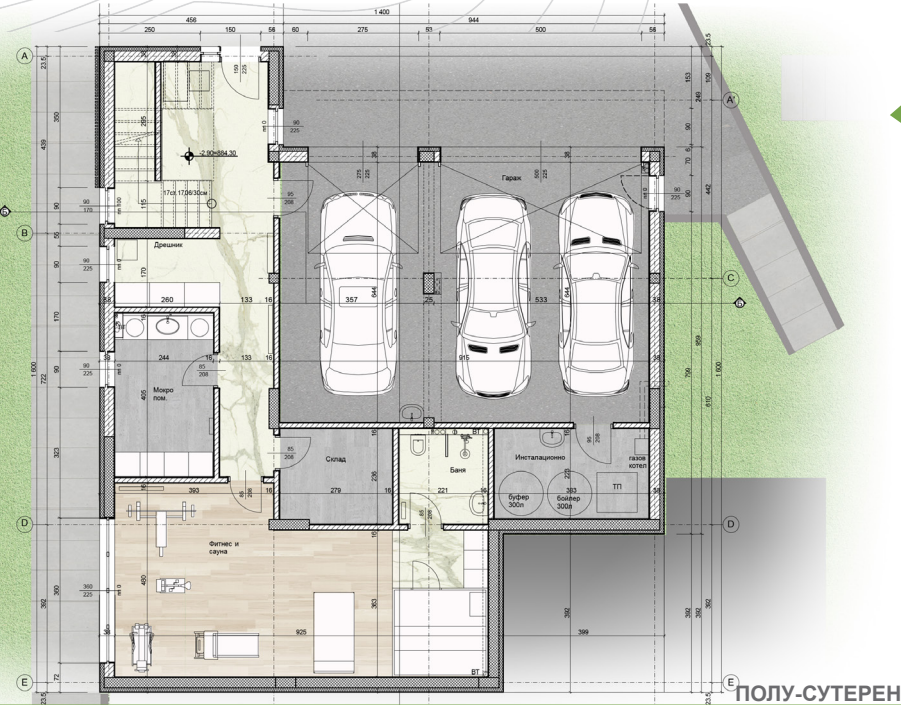

## НОВИЯТ НАЧИН НА ЖИВОТ

Резиденция Калина представлява обособена територия от 42 дка на входа на село Бистрица. Проектът функционира като селище от затворен тип, с осигурени обща охрана, управление и ясни правила за обитаване. Предвижда се построяването на до 10 къщи.

### КРАТКА ИНФОРМАЦИЯ:

Брой етажи: **3**  
 Размери: **16 x 14м**  
 Застроена площ: **~ 187,5м<sup>2</sup>**  
 Обща площ: **~ 560,0м<sup>2</sup>**  
 Покрив: **плосък**  
 Допълнение: **тераса**  
 Брой бани: **6**  
 Брой спални: **максимум 4**