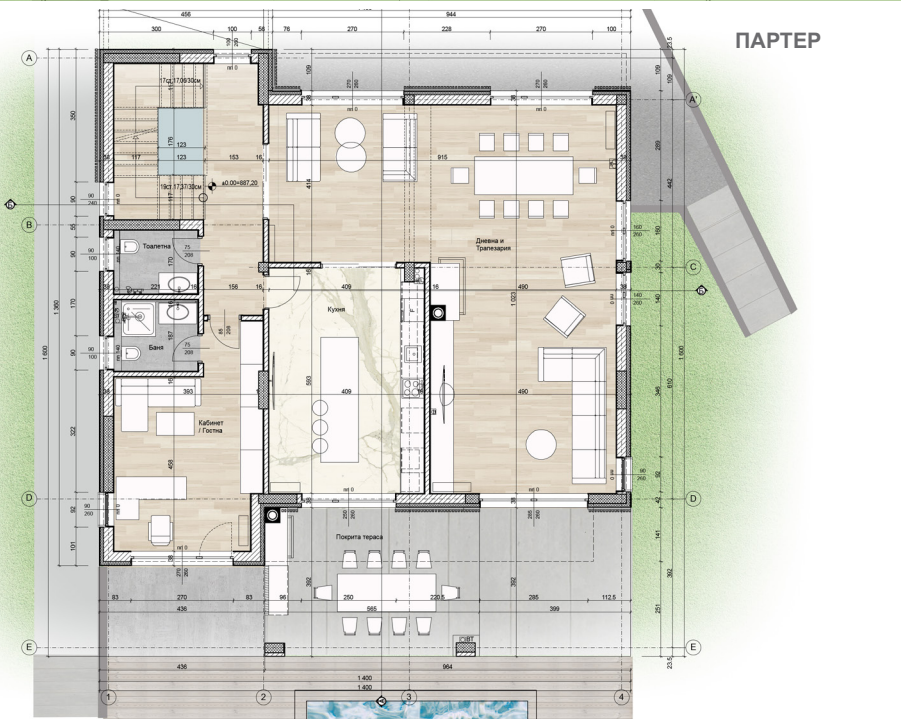

КРАТКА ИНФОРМАЦИЯ:

Брой етажи: **3**
Размери: **16 x 14м**
Застроена площ: **~ 187,5м²**
Обща площ: **~ 560,0м²**
Покрив: **плосък**
Допълнение: **тераса**
Брой бани: **6**
Брой спални: **максимум 4**

ЦЕНА: **1 500 000 Е**
без ДДС

KALINA
RESIDENCE