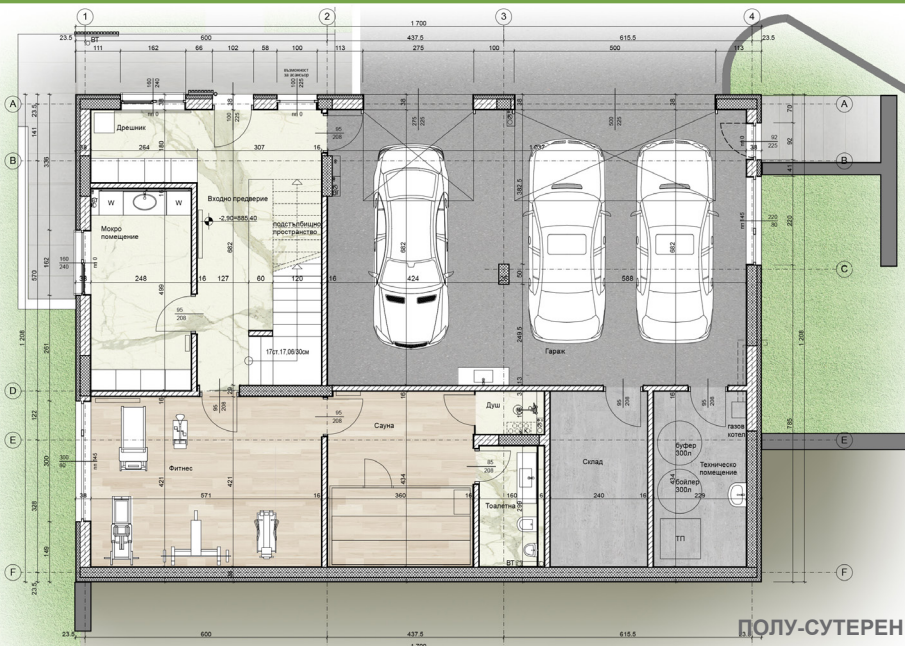

НОВИЯТ НАЧИН НА ЖИВОТ

Резиденция Калина представява обособена територия от 42 дка на входа на село Бистрица. Проектът функционира като селище от затворен тип, с осигурени обща охрана, управление и ясни правила за обитаване. Предвижда се построяването на до 10 къщи.

КРАТКА ИНФОРМАЦИЯ:

Брой етажи: **3**
Размери: **17 x 12,08м**
Застроена площ: **~ 187,0м²**
Обща площ: **~ 580,0м²**
Покрив: **плосък**
Допълнение: **тераса**
Брой бани: **6**
Брой спални: **максимум 4**

ЦЕНА: **1 500 000 Е**
без ДДС