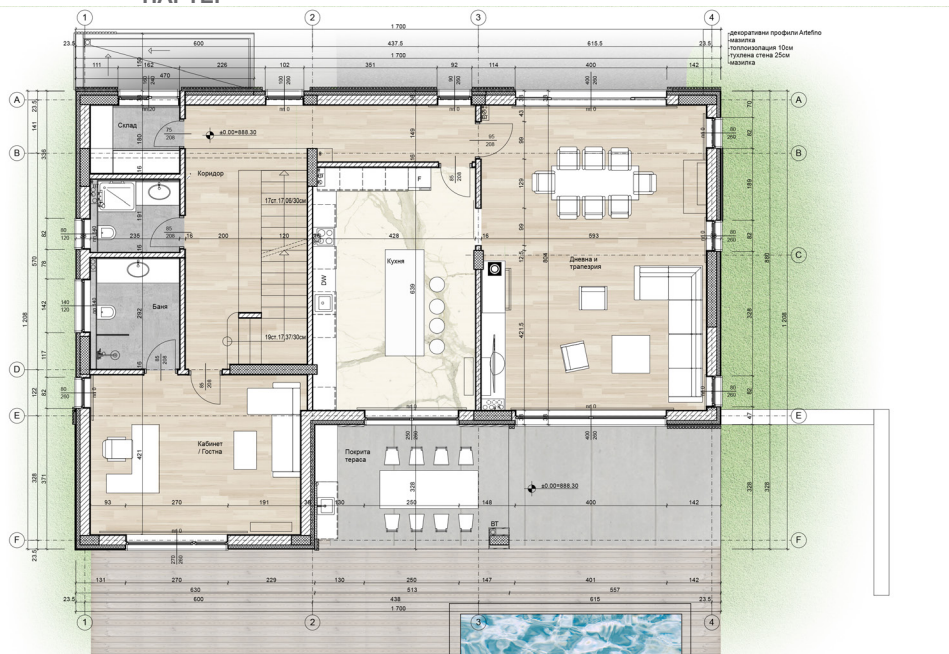

## НОВИЯТ НАЧИН НА ЖИВОТ

Резиденция Калина представява обособена територия от 42 дка на входа на село Бистрица. Проектът функционира като селище от затворен тип, с осигурени обща охрана, управление и ясни правила за обитаване. Предвижда се построяването на до 10 къщи.

### КРАТКА ИНФОРМАЦИЯ:

Брой етажи: **3**  
 Размери: **17 x 12,08м**  
 Застроена площ: **~ 187,0м<sup>2</sup>**  
 Обща площ: **~ 580,0м<sup>2</sup>**  
 Покрив: **плосък**  
 Допълнение: **тераса**  
 Брой бани: **6**  
 Брой спални: **максимум 4**

### ПЪРВИ ЕТАЖ

**ВИЛА МАГНОЛИЯ**  
Площ парцел: 1452 кв.м

**СИТУАЦИЯ**