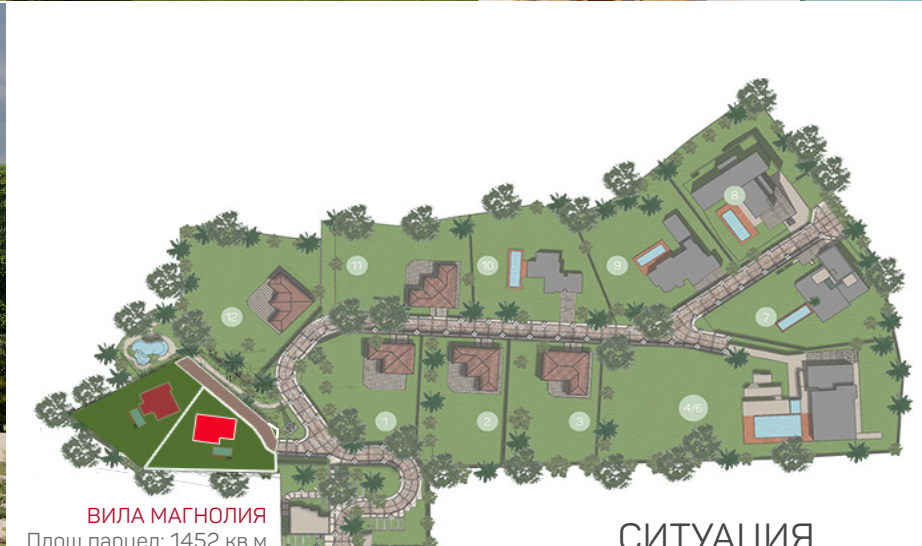

## НОВИЯТ НАЧИН НА ЖИВОТ

Резиденция Калина представява обособена територия от 42 дка на входа на село Бистрица. Проектът функционира като селище от затворен тип, с осигурени обща охрана, управление и ясни правила за обитаване. Предвижда се построяването на до 10 къщи.

### ПЪРВИ ЕТАЖ

**ВИЛА МАГНОЛИЯ**  
Площ парцел: 1452 кв.м

**СИТУАЦИЯ**