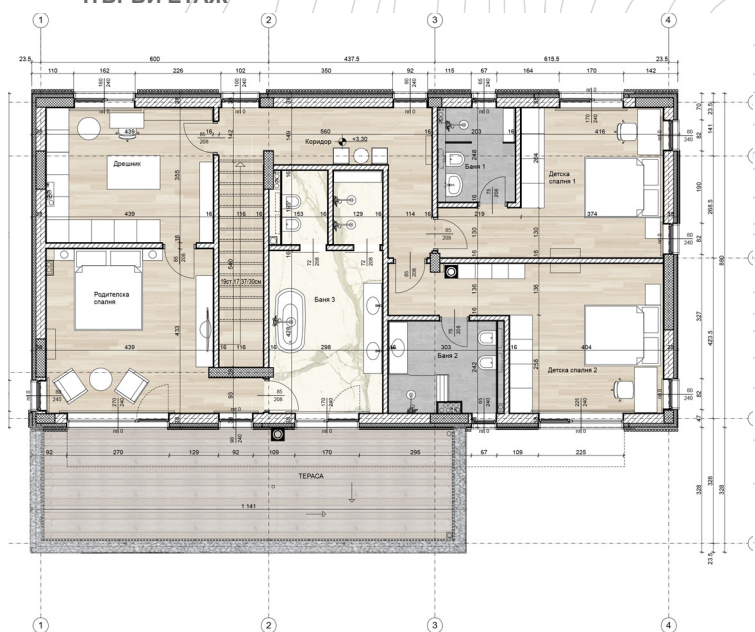

## НОВИЯТ НАЧИН НА ЖИВОТ

Резиденция Калина представява обособена територия от 42 дка на входа на село Бистрица. Проектът функционира като селище от затворен тип, с осигурени обща охрана, управление и ясни правила за обитаване. Предвижда се построяването на до 10 къщи.

### КРАТКА ИНФОРМАЦИЯ:

Брой етажи: **3**  
 Размери: **17 x 12,08м**  
 Застроена площ: **~ 187,0м<sup>2</sup>**  
 Обща площ: **~ 580,0м<sup>2</sup>**  
 Покрив: **плосък**  
 Допълнение: **тераса**  
 Брой бани: **6**  
 Брой спални: **максимум 4**

### ПЪРВИ ЕТАЖ

**ВИЛА МАГНОЛИЯ**  
Площ парцел: 1452 кв.м

**СИТУАЦИЯ**